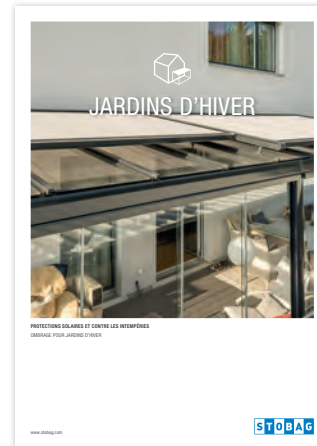

PROTECTIONS SOLAIRES ET CONTRE LES INTEMPÉRIES POUR VOTRE OASIS DE BIEN-ÊTRE PERSONNELLE.

Téléchargement des brochures sur notre site Internet www.stobag.com

VOTRE PARTENAIRE SPÉCIALISÉ STOBAG VOUS CONSEILLE AVEC PLAISIR!

STOBAG AG
Verkaufsstelle
Deutschschweiz / Tessin
Pilatusring 1
5630 Muri
Switzerland

STOBAG SA
Point de vente
Suisse Romande / France
En Budron H / 18
1052 Le Mont-sur-Lausanne
Switzerland

STOBAG Österreich GmbH
Radlberger Hauptstrasse 100
3105 St. Pölten-Unterradlberg
Austria

STOBAG AG
Sales Point International
Pilatusring 1
5630 Muri
Switzerland

STOBAG do Brasil Ltda.
Rua Rafael Puchetti, 1.110
83020-330 São José dos
Pinhais - PR
Brasil

STOBAG North America Corp.
1445 Norjohn Ct Unit 7
Burlington, ON L7L 0E6
Canada