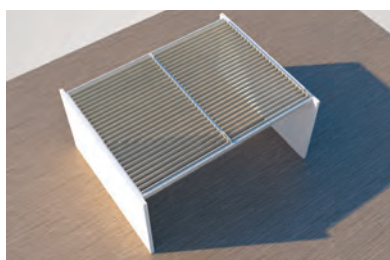

MODULES DE TOIT

Le support intermédiaire permet d'obtenir un ombrage d'une superficie de 600 x 600 cm.

Hardtop