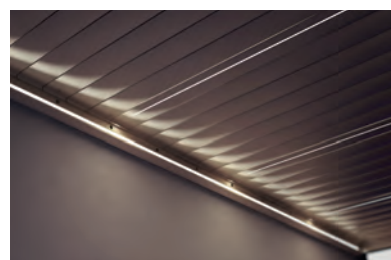

MODULES DE TOIT

Le support intermédiaire permet d'obtenir un ombrage d'une superficie de 600 x 600 cm.

Hardtop

ÉCLAIRAGE LED

Le soir, les rubans LED intégrables en option diffusent un éclairage d'ambiance.