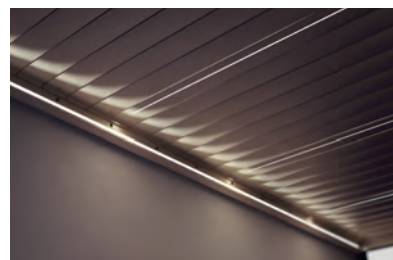

ÉCLAIRAGE LED

Le soir, les rubans LED intégrables en option diffusent un éclairage d'ambiance.

Hardtop | Softtop