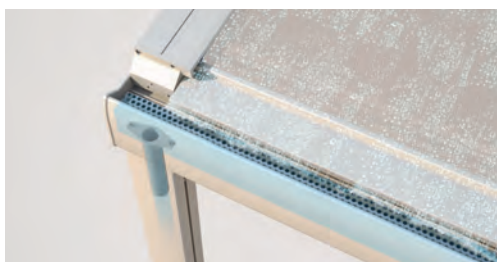

PERGOLINO

ÉCLAIRAGE LED INTÉGRÉ

L'éclairage LED modulable parfaitement intégré (en option) permet de profiter de la terrasse jusque tard dans la nuit.

PERGOLINO

ÉVACUATION DE LA PLUIE

Grâce au système intégré d'évacuation de la pluie et à la toile en polyester anti-salissures RESISTANT (classe de protection incendie B1), l'installation peut être utilisée sans problème en cas de pluie.

RIVERA

ACCOUPLER DES INSTALLATIONS

Les grandes installations d'ombrage disposant d'une avancée allant jusqu'à 700 cm et uniquement deux montants frontaux peuvent être juxtaposées autant que souhaité.

RIVERA