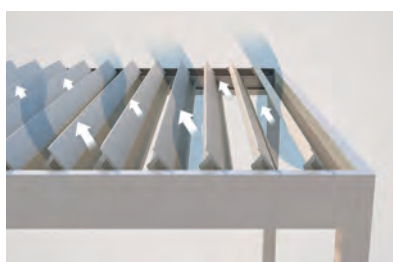

Détendez-vous en plein air et profitez du confort de la protection fiable contre le soleil et les intempéries en savourant le jeu de l'ombre et de la lumière. Le design des pavillons autoportants séduit par sa forme cubique et sa technique parfaitement intégrée. Les pavillons sont disponibles avec des lamelles en aluminium pivotantes (Hardtop) ainsi qu'avec une pergola plissée robuste (Softtop). Chaque pavillon STOBAG est fabriqué sur mesure, se décline dans une palette de coloris pour répondre à vos besoins personnels et peut être équipé de plusieurs options. Le domaine d'application des pavillons est pratiquement infini grâce aux nombreuses possibilités de montage et aux différentes options de confort telles que l'éclairage LED, les vitres coulissantes ou les stores latéraux.

BAVONA Hardtop

MÉDITERRANÉEN

La pergola équipée d'une toile plissée intégrée présente une construction compacte et une grande stabilité au vent grâce à la technologie de ciseaux brevetée de STOBAG.

BAVONA Softtop

EFFET BIOCLIMATIQUE

La variante de pergola équipée de lamelles orientables en aluminium résistant aux intempéries garantit une circulation naturelle de l'air.

BAVONA Hardtop

POSSIBILITÉ DE RACCORDEMENT

Il est possible de raccorder jusqu'à 10 modules en largeur ou en longueur.