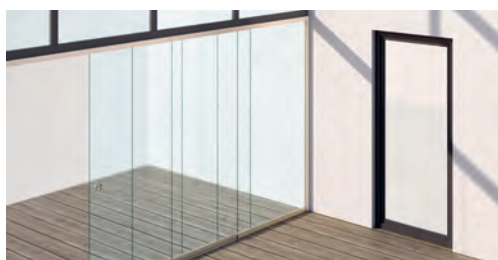

SV1020 | SYSTÈME COULISSANT SIMPLE